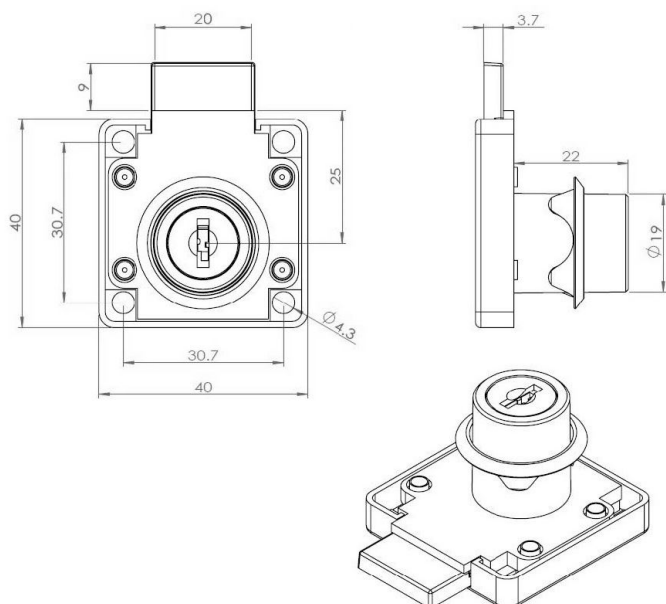

## Description:

Rim Lock 850,  $\varnothing 19 \times 22 \text{mm}$ , Left Hand, Black Ano, CK SISO, KA D20

## Item number:

14.01.062-5

Units	Box	Carton	HS Code	Barcode
Pcs.	12	192	8301300000	 5704866504942